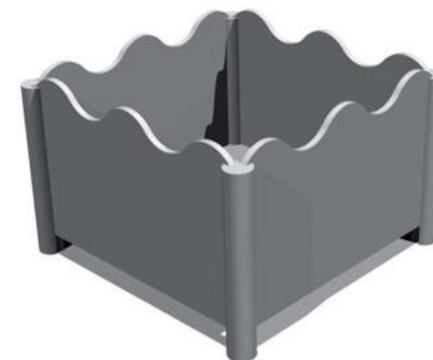

Floreira de Formas - REF: VCM009

Esta floreira é fabricada em material 100% reciclado e 100% reciclável. Livre de tintas e aditivos e sem qualquer manutenção.

É possível fazer diferentes composições com várias formas para se adaptar a todas as necessidades.

SYNTREWOOD - Material 100% reciclado sem manutenção.

+351 960 496 136

info@vcities.pt

www.vcities.pt